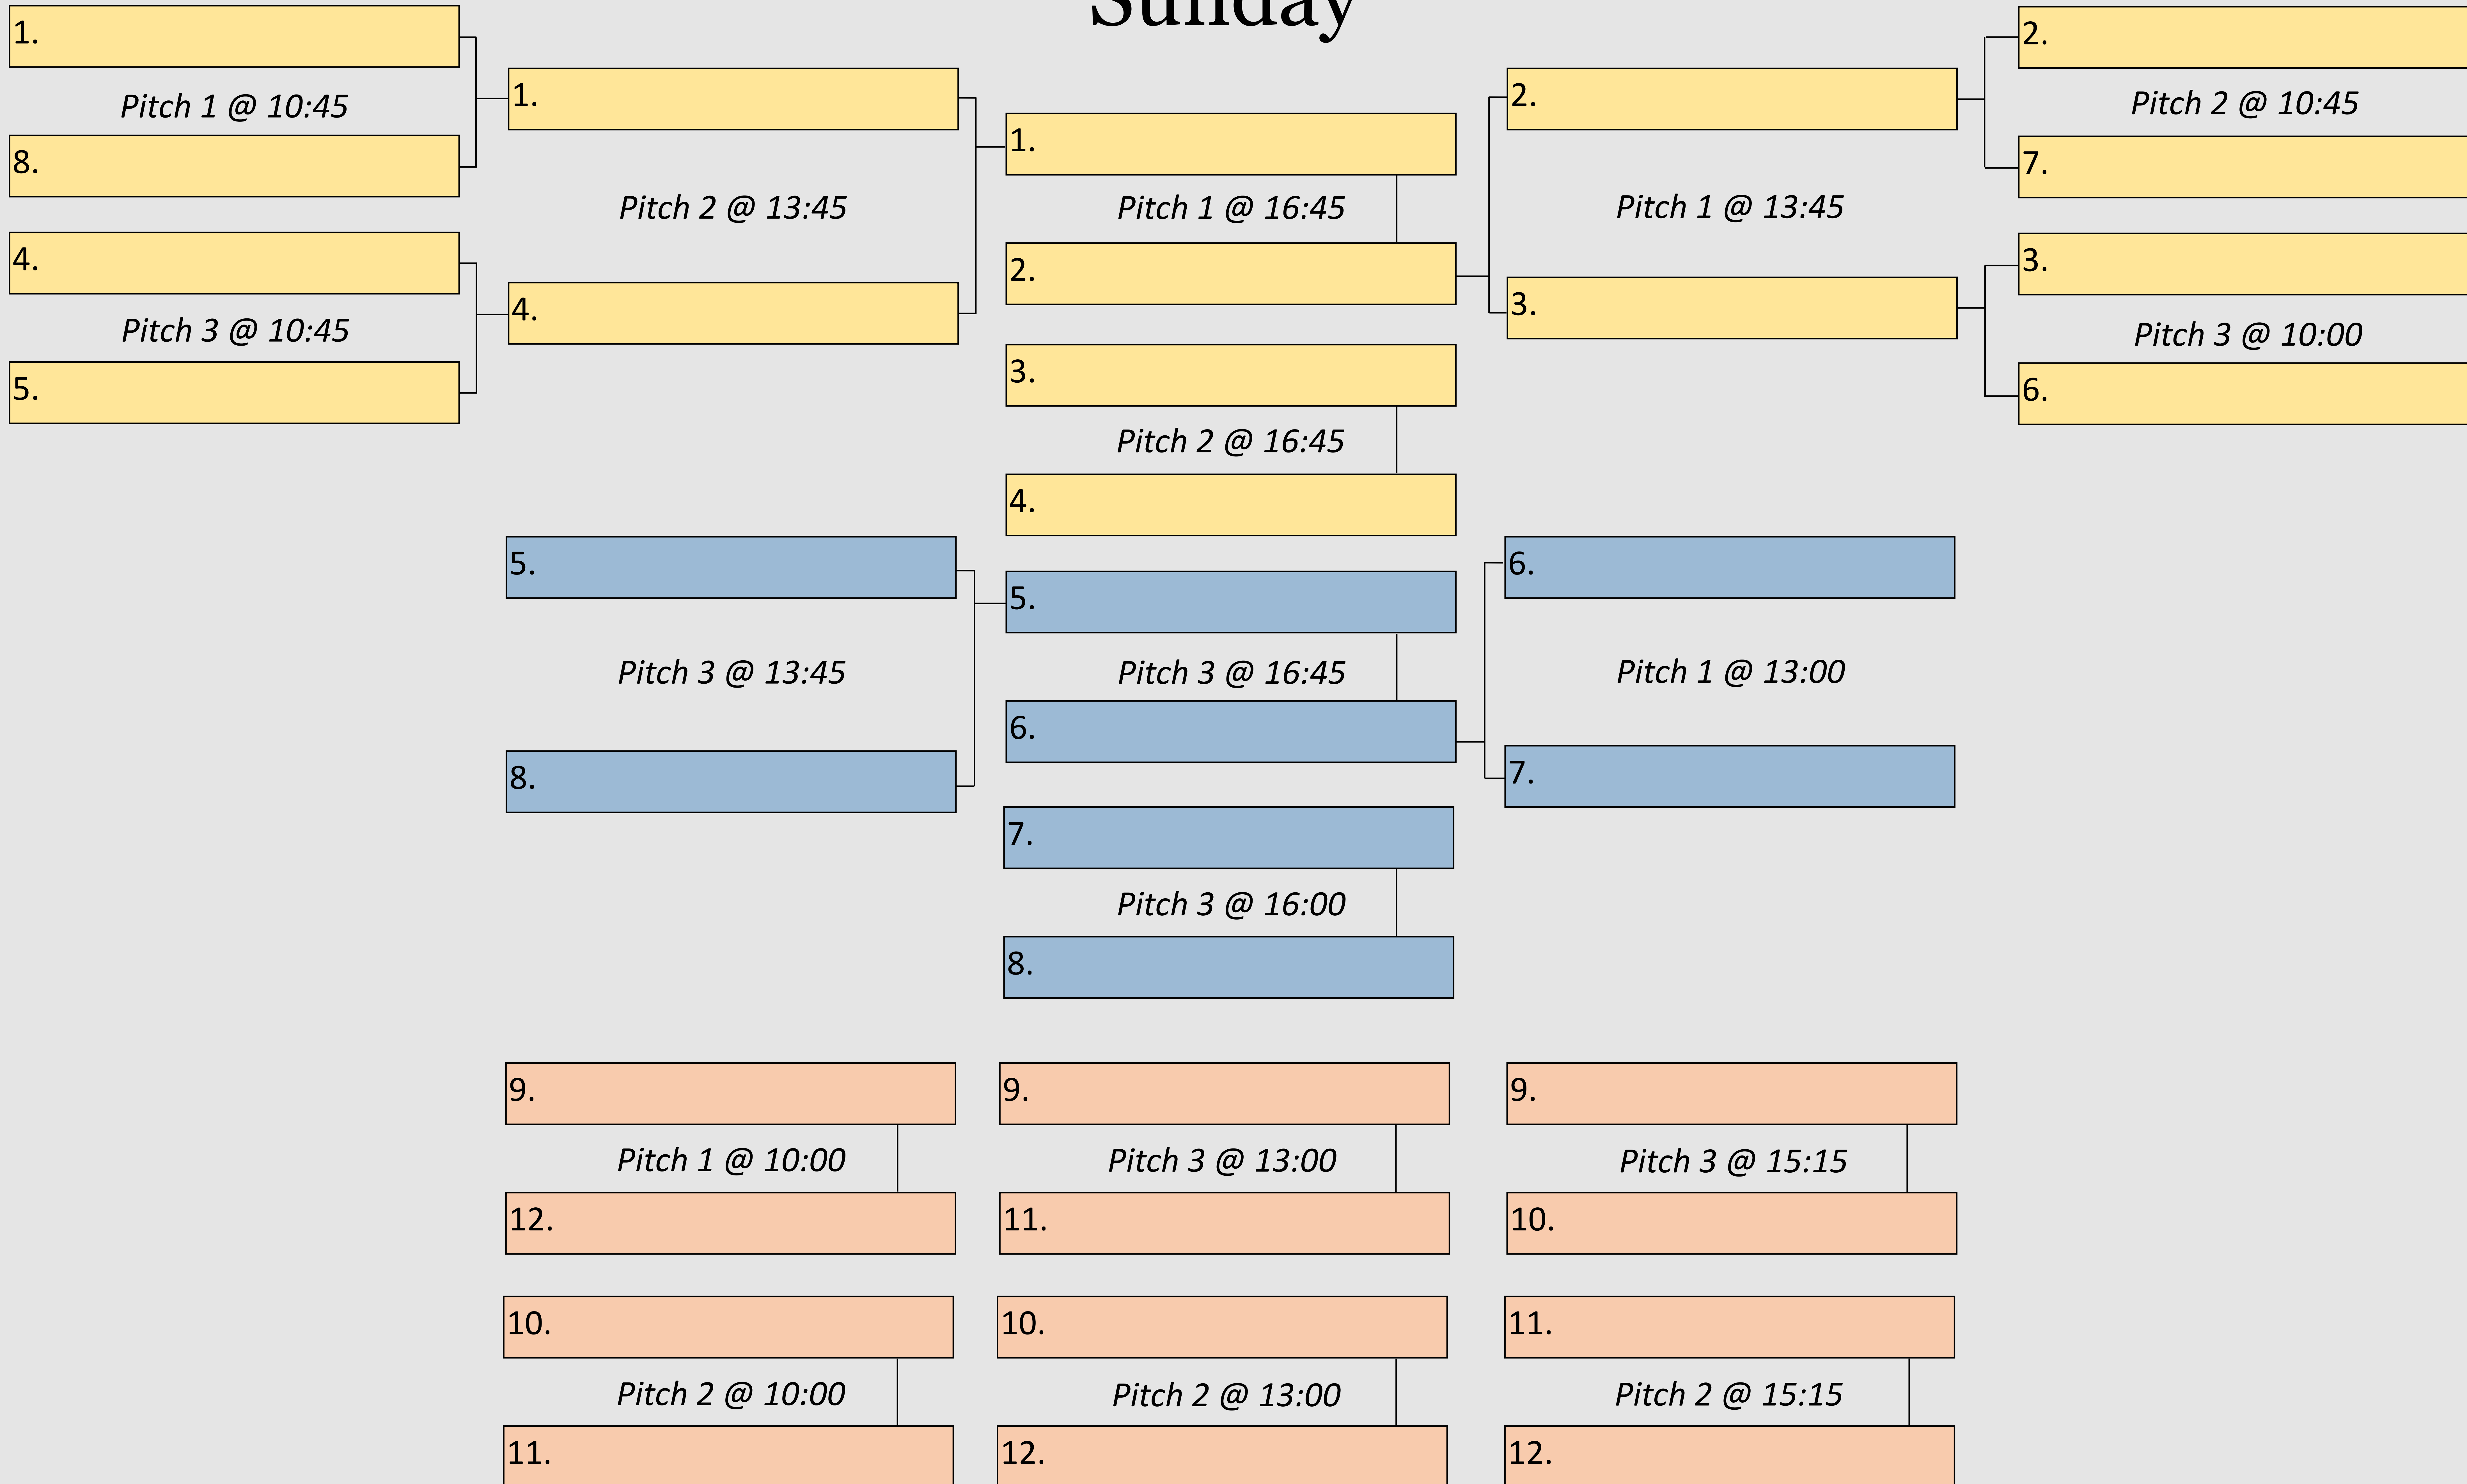

Beach Nationals 2016

Sunday

Open Division		
Pool	Team	Seed
1A		1
1B		2
2A		3
2B		4
3A		5
3B		6
4A		7
4B		8
5A		9
5B		10
6A		11
6B		12

Mixed Division		
Pool	Team	Seed
1Y		1
1Z		2
2Y		3
2Z		4
3Y		5
3Z		6
4Y		7
4Z		8
5Y		9
5Z		10
6Y		11
6Z		12

Sunday: Games 35 minutes or to 13.
At the hooter finish the point, add one (1) to the highest score, and play to that score (but never exceed thirteen).
One minute half at 7.
One, one minute, timeout per team per game - no timeouts in the cap.
Cap rules may be amended in cases of poor weather. The TD will inform you of any changes.

	Pitch 1	Pitch 2	Pitch 3
08:30	m9 v m12	m10 v m11	m2 v m7
09:15	m1 v m8	m4 v m5	m3 v m6
10:00	o9 v o12	o10 v o11	o3 v o6
10:45	o1 v o8	o2 v o7	o4 v o5
11:30	m6 v m7	m10 v m12	m9 v m11
12:15	m5 v m8	m1 v m4	m2 v m3
13:00	o6 v o7	o10 v o12	o9 v o11
13:45	o2 v o3	o1 v o4	o5 v o8
14:30	m7 v m8	m11 v m12	m9 v m10
15:15	m5 v m6	o11 v o12	o9 v o10
16:00	m1 v m2	m3 v m4	o7 v o8
16:45	o1 v o2	o3 v o4	o5 v o6

Open Division

Sunday